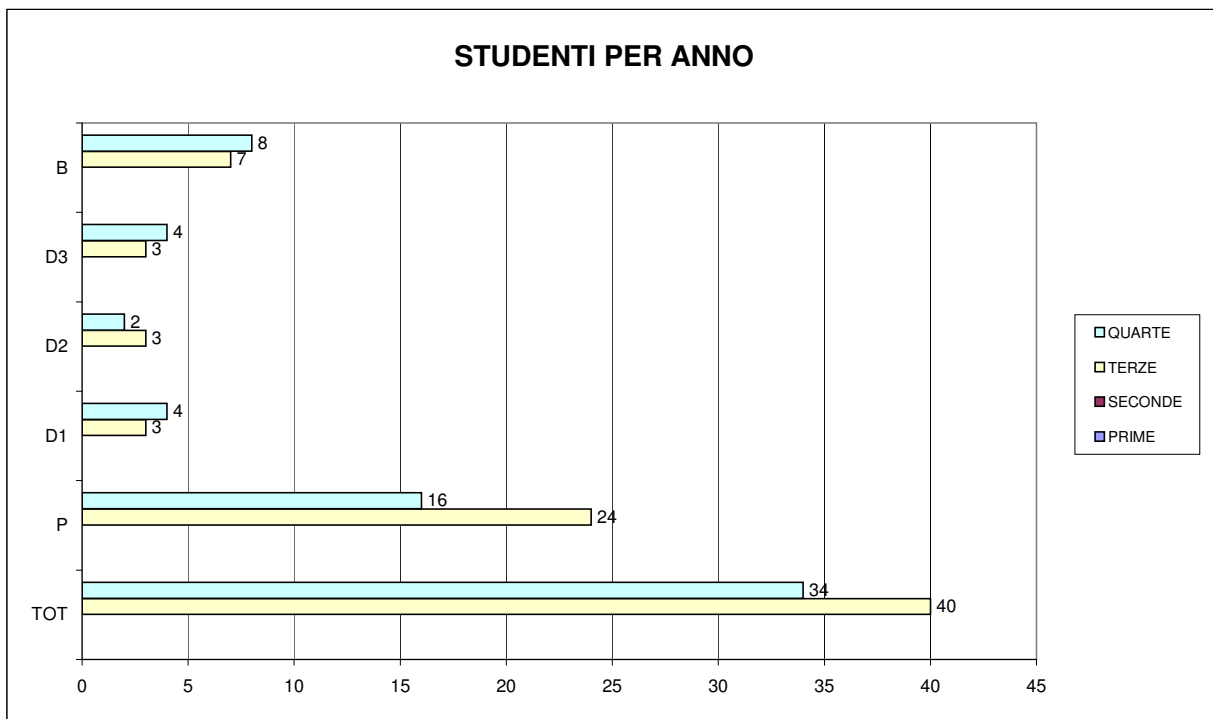

# RIEPILOGO PER INDIRIZZO: PROGRAMMATORI (MERCURIO)

CLASSE	A						B					
	TOT	P	D1	D2	D3	B	TOT	P	D1	D2	D3	B
1												
2												
3	19	15	0	2	2	0	21	9	3	1	1	7
4	15	6	2	0	4	3	19	10	2	2	0	5
<b>TOTALI</b>	<b>34</b>	<b>21</b>	<b>2</b>	<b>2</b>	<b>6</b>	<b>3</b>	<b>40</b>	<b>19</b>	<b>5</b>	<b>3</b>	<b>1</b>	<b>12</b>

	TOT	P	D1	D2	D3	B
STUDENTI	74	40	7	5	7	15

	TOT	P	D1	D2	D3	B
PERCENTUALE	100,00%	54,05%	9,46%	6,76%	9,46%	20,27%

STUDENTI	TOT	P	D1	D2	D3	B
PRIME						
SECONDE						
TERZE	40	24	3	3	3	7
QUARTE	34	16	4	2	4	8