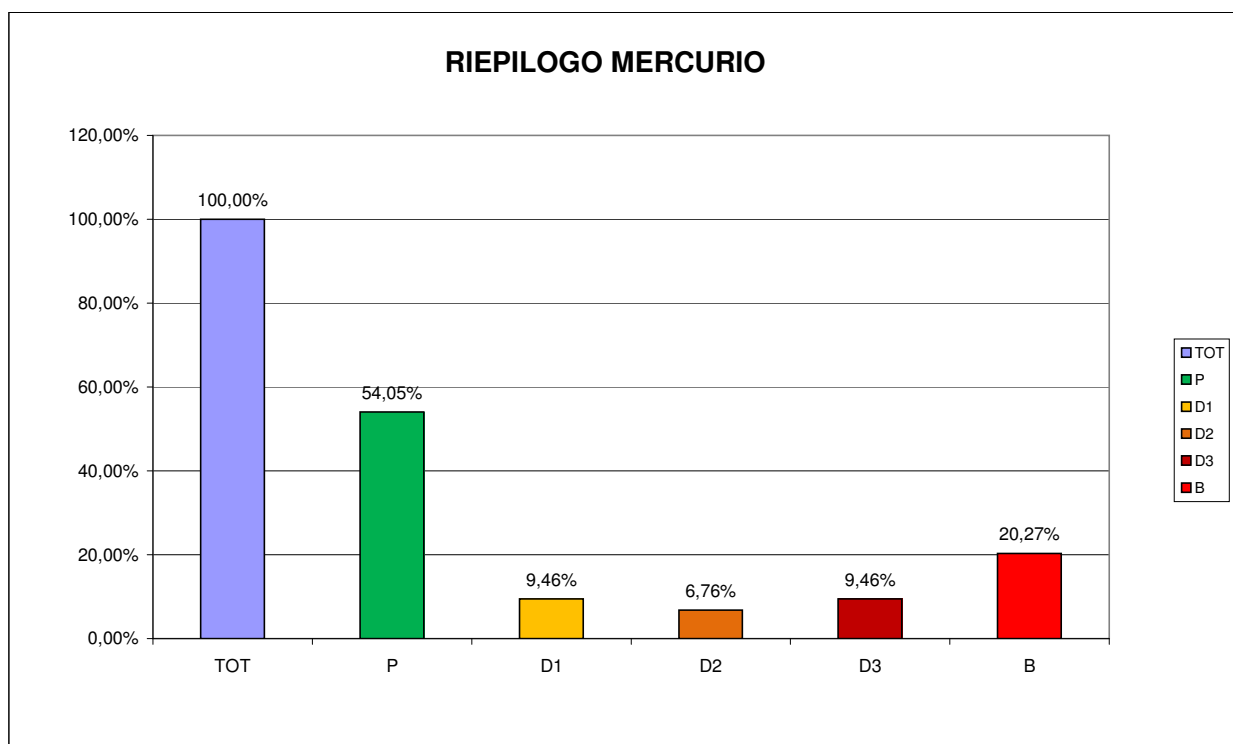

# RIEPILOGO PER INDIRIZZO: PROGRAMMATORI (MERCURIO)

CLASSE	A						B					
	TOT	P	D1	D2	D3	B	TOT	P	D1	D2	D3	B
1												
2												
3	19	15	0	2	2	0	21	9	3	1	1	7
4	15	6	2	0	4	3	19	10	2	2	0	5
<b>TOTALI</b>	<b>34</b>	<b>21</b>	<b>2</b>	<b>2</b>	<b>6</b>	<b>3</b>	<b>40</b>	<b>19</b>	<b>5</b>	<b>3</b>	<b>1</b>	<b>12</b>

	TOT	P	D1	D2	D3	B
STUDENTI	74	40	7	5	7	15

	TOT	P	D1	D2	D3	B
PERCENTUALE	100,00%	54,05%	9,46%	6,76%	9,46%	20,27%

STUDENTI	TOT	P	D1	D2	D3	B
PRIME						
SECONDE						
TERZE	40	24	3	3	3	7
QUARTE	34	16	4	2	4	8

PERCENTUALE	TOT	P	D1	D2	D3	B
PRIME						
SECONDE						
TERZE	100,00%	60,00%	7,50%	7,50%	7,50%	17,50%
QUARTE	100,00%	47,06%	11,76%	5,88%	11,76%	23,53%