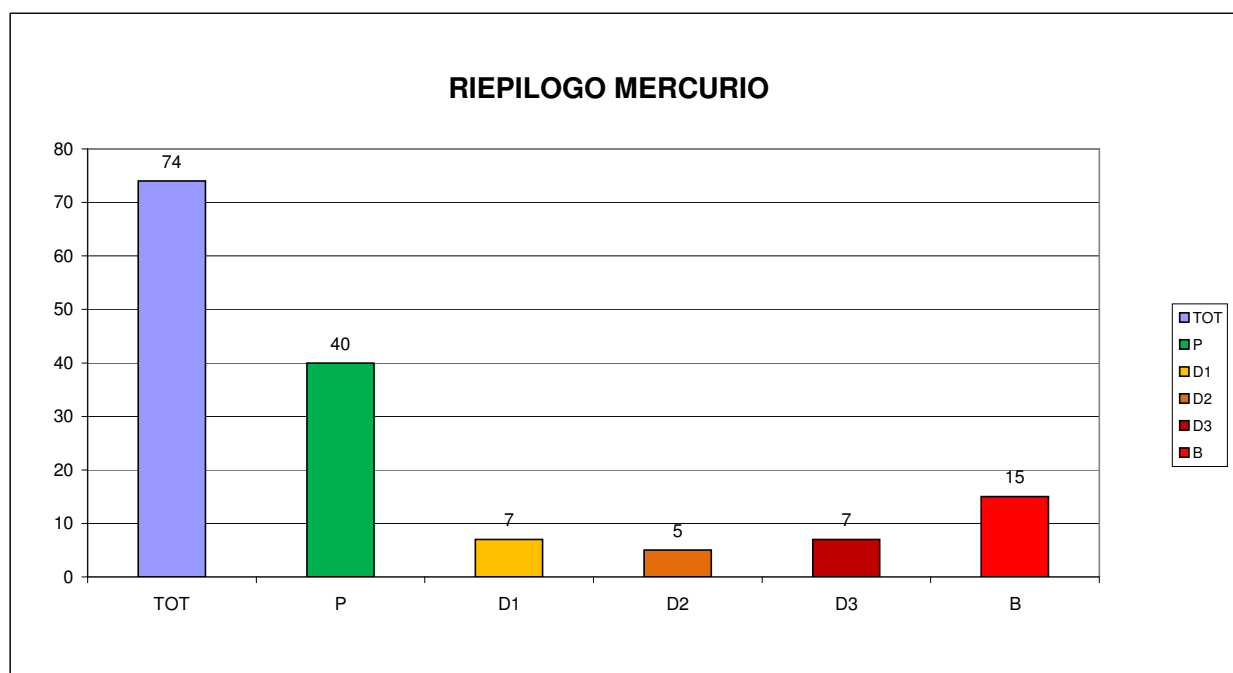

# RIEPILOGO PER INDIRIZZO: PROGRAMMATORI (MERCURIO)

CLASSE	A						B					
	TOT	P	D1	D2	D3	B	TOT	P	D1	D2	D3	B
1												
2												
3	19	15	0	2	2	0	21	9	3	1	1	7
4	15	6	2	0	4	3	19	10	2	2	0	5
<b>TOTALI</b>	<b>34</b>	<b>21</b>	<b>2</b>	<b>2</b>	<b>6</b>	<b>3</b>	<b>40</b>	<b>19</b>	<b>5</b>	<b>3</b>	<b>1</b>	<b>12</b>

	TOT	P	D1	D2	D3	B
STUDENTI	74	40	7	5	7	15

	TOT	P	D1	D2	D3	B
PERCENTUALE	100,00%	54,05%	9,46%	6,76%	9,46%	20,27%

STUDENTI	TOT	P	D1	D2	D3	B
PRIME						
SECONDE						
TERZE	40	24	3	3	3	7
QUARTE	34	16	4	2	4	8

PERCENTUALE	TOT	P	D1	D2	D3	B
PRIME						
SECONDE						
TERZE	100,00%	60,00%	7,50%	7,50%	7,50%	17,50%
QUARTE	100,00%	47,06%	11,76%	5,88%	11,76%	23,53%